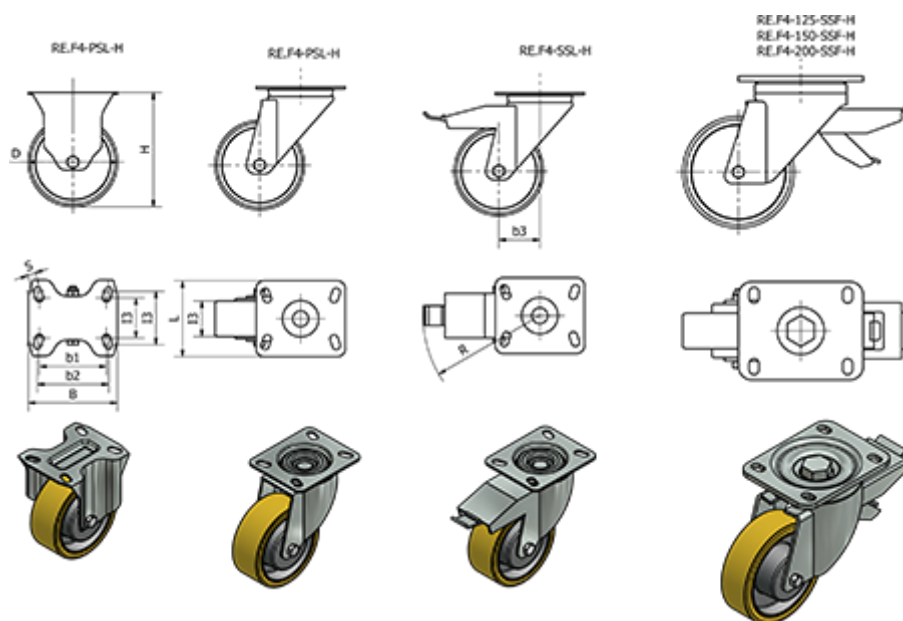

Varenummer: 2314451422  
 Beskrivelse: E+G støbejerns hjul 451422  
 RE.F4-125-SSL-H - Drejeligt konsol u/bremse

## Mål

B	= 140	I2	= 87	Vægt (g) = 3360
b1	= 105	I3	= 50	
b2	= -	Kode	= 451422	
b3	= 70	L	= 110	
D	= 125	R	= 126	
Dynamisk belastning (N)	= -	Rullemodstand (N)	= 2700	
H	= 170	s	= 11	
I1	= 73	Type	= RE.F4-125-SSL-H	